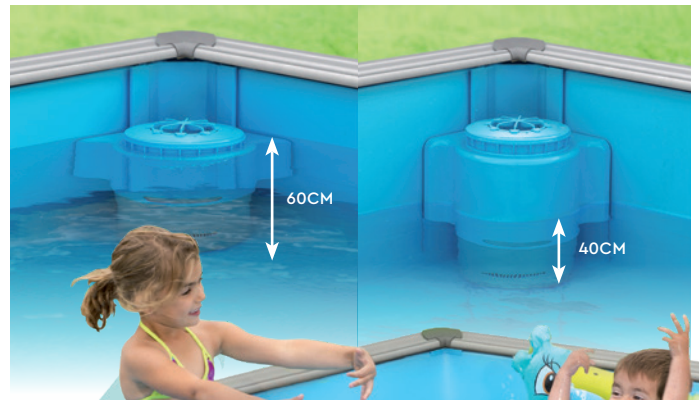

PISCINA SOBRE SUELO INFANTIL

SEGURIDAD

CUBIERTA DE SEGURIDAD AUTORRETRÁCTIL. *

La piscina Pistoche está equipada con una cubierta protectora para cubrir la piscina y evitar el acceso a ella mientras no está en uso.

La cubierta también protege la piscina contra la evaporación y el enfriamiento nocturno, evitando la presencia de polen, polvo y hojas sobre la piscina. El agua se mantiene limpia, siempre lista para los pequeños nadadores. ¡Una exclusiva de Pistoche!

1 La cubierta está resguardada en un módulo oculto bajo el borde de la piscina.

2 Una vez se ha levantado el borde por los 4 lados, la cubierta se despliega en unos segundos tirando de la correa, mientras que con un tirón suave la cubierta se enrollará automáticamente.

3 Fuerte y resistente, con un sistema de fijación especialmente diseñado para este propósito.

* Esta cobertura no sustituye al sentido común o a la responsabilidad individual. Tampoco pretende sustituir la vigilancia de los padres y/o adultos responsables, que sigue siendo el factor clave para garantizar la seguridad de los niños pequeños.

SOLIDEZ

FABRICADO EN FRANCIA - 2 AÑOS DE GARANTÍA.

Las piscinas Pistoche se fabrican en Bretaña, en el noroeste de Francia. La resistencia del material y la calidad de fabricación están garantizados.

MADERA

ESTRUCTURA INFERIOR FABRICADA EN MADERA MACIZA CLASE IV (CTB-B+SP).
ESTRUCTURA SUPERIOR FABRICADA EN PINO DEL NORTE CLASE III. 2 AÑOS DE GARANTÍA.

Robusto y estético, Pistoche es un modelo que tiene sitio en cualquier jardín.

ADAPTATIVO

ALTURA DE FILTRADO AJUSTABLE, PARA UN NIVEL DE AGUA ENTRE 40 Y 60 CM.