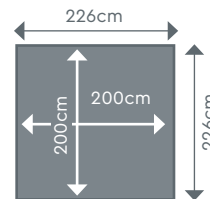

LINER

- Azul Oscuro, espesor 0,50 mm

FILTRO DE CARTUCHO

- Sumergible y ajustable entre 40 y 60 cm

ESTRUCTURA ENTRE-ENCAJADA

- Madera de pino del norte clase III y IV
- Espesor de 28 mm

BASE FONDO DE PROTECCIÓN

- Superficie ubicada debajo del liner para la protección de la piscina

Código	Descripción
27160209	Pistoche 2x2 x 0.64m
72506100	Liner P-50, Pistoche, 2x2, A=68, azul France

CARACTERÍSTICAS EQUIPO ESTÁNDAR