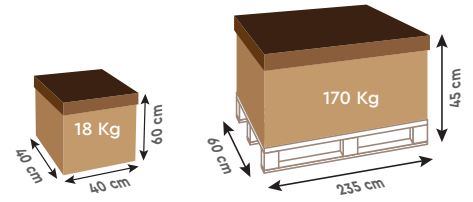

PISCINA SOBRE SUELO INFANTIL

EMBALAJE DOBLE

LA PISCINA PISTOCHE SE SUMINISTRA EN DOS EMBALAJES

Embalaje 1: Sistema de filtración ajustable, liner azul de 0,50 mm, base fondo protección y tornillos.

Embalaje 2: Estructura y componentes de madera, embellecedor de aluminio, perfiles de PVC y rollo prefabricado del cobertor con correa.