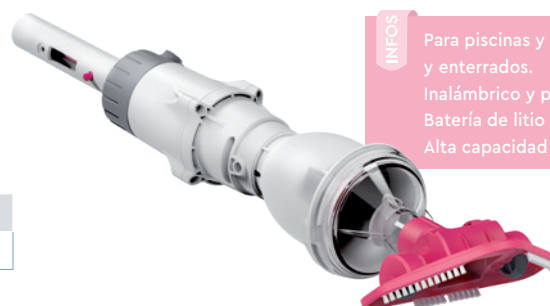

BWT BC - BC02 ASPIRADOR DE PISCINA RECARGABLE

Información técnica

- Aspirador para pequeñas piscinas hasta 370 cm de ancho
- Visor transparente integrado en el cuerpo del aspirador para verificar estado del filtro
- Cepillo de aspiración plano y pivotable
- Indicador LED de carga eléctrica
- Posibilidad de acoplar un mango telescópico que facilita el proceso de limpieza. Se suministra como opción.
- Cable de carga USB
- Filtro de 250 µm. Limpieza simple y fácil

INFOS

Para piscinas y Spas de sobre suelo y enterrados. Inalámbrico y portátil. Batería de litio recargable. Alta capacidad de aspiración.

Código	Descripción
125300416	BWT BC - BC02 Aspirador de piscina recargable