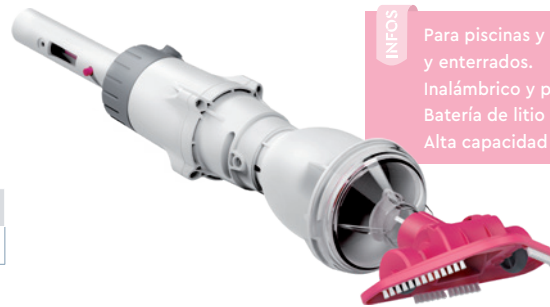

Piscina sobre suelo práctica y robusta con una superficie útil de 2 x 2 m, perfecta para niños. TROPIC JUNIOR asegura diversión para toda la familia.

EMBALAJE DOBLE:

- Embalaje 1: Filtro de cartucho sumergible, liner azul oscuro con 0,50 mm de espesor y tornillos
- Embalaje 2: Estructura de madera

- Aspirador para pequeñas piscinas hasta 370 cm de ancho
- Visor transparente integrado en el cuerpo del aspirador para verificar estado del filtro
- Cepillo de aspiración plano y pivotable
- Indicador LED de carga eléctrica
- Posibilidad de acoplar un mango telescópico que facilita el proceso de limpieza. Se suministra como opción.
- Cable de carga USB
- Filtro de 250 µm. Limpieza simple y fácil