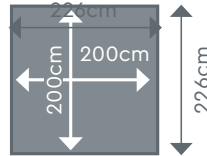

EMBELLECEDOR

■ Madera de pino del norte clase IV con espesor de 28 mm y 145 mm de ancho

LINER

■ Azul Oscuro, espesor 0,50 mm

FILTRO DE CARTUCHO

ESTRUCTURA ENTRE-ENCAJADA

■ Madera de pino del norte clase III y IV
■ Espesor de 28 mm

BASE FONDO DE PROTECCIÓN

■ Superficie ubicada debajo del liner para la protección de la piscina

CARACTERÍSTICAS EQUIPO ESTÁNDAR

Descripción	
Madera de pino clase IV. Embellecedor de madera. Espesor en mm, ancho 145 mm	28
Patas de pino del norte clase III y clase IV. Espesor en mm (tolerancia +/- 1 mm)	28
Espesor del liner	0,50 mm
Color del liner	Azul Oscuro

Piscina sobre suelo práctica y robusta con una superficie útil de 2 x 2 m, perfecta para niños. TROPIC JUNIOR asegura diversión para toda la familia.

EMBALAJE DOBLE:

- Embalaje 1: Filtro de cartucho sumergible, liner azul oscuro con 0,50 mm de espesor y tornillos
- Embalaje 2: Estructura de madera

Dimensiones externas (cm)	226 × 226
Dimensiones internas (cm)	200 × 200
Altura total (cm)	68
Volumen de agua (m ³)	2,3
Superficie útil (m ²)	4
Embalaje	1 caja + 1 pallet

ACCESORIOS

Código	Descripción
27160409	Tropic Junior 2x2x 0.64m