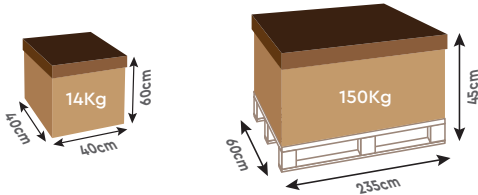

BASE FONDO DE PROTECCIÓN

■ Superficie ubicada debajo del liner para la protección de la piscina

CARACTERÍSTICAS EQUIPO ESTÁNDAR

Descripción	
Madera de pino clase IV. Embellecedor de madera. Espesor en mm, ancho 145 mm	28
Patas de pino del norte clase III y clase IV. Espesor en mm (tolerancia +/- 1 mm)	28
Espesor del liner	0,50 mm
Color del liner	Azul Oscuro

Piscina sobre suelo práctica y robusta con una superficie útil de 2 x 2 m, perfecta para niños. TROPIC JUNIOR asegura diversión para toda la familia.

EMBALAJE DOBLE:

- Embalaje 1: Filtro de cartucho sumergible, liner azul oscuro con 0,50 mm de espesor y tornillos
- Embalaje 2: Estructura de madera

Dimensiones externas (cm)	226 × 226
Dimensiones internas (cm)	200 × 200
Altura total (cm)	68
Volumen de agua (m ³)	2,3
Superficie útil (m ²)	4
Embalaje	1 caja + 1 pallet

ACCESORIOS

Código	Descripción
27160409	Tropic Junior 2x2x 0.64m